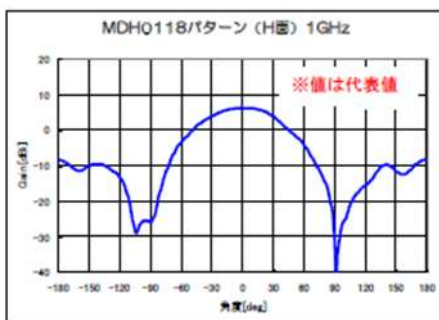

## アンテナ利得 (Typ.)

## 放射パターン (Typ.)

1GHz(E面)

6GHz(E面)

15GHz(E面)

1GHz(H面)

6GHz(H面)

15GHz(H面)