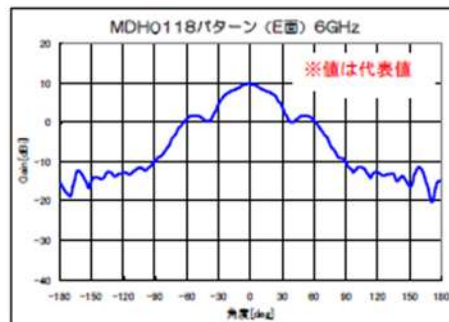

アンテナ利得 (Typ.)

放射パターン (Typ.)

6GHz(E面)