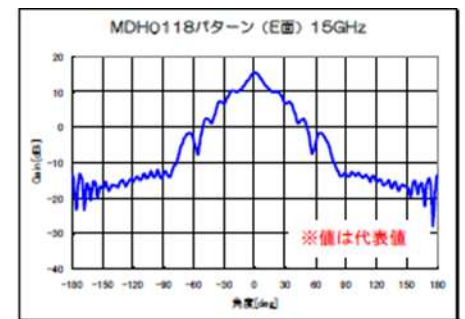

## 製品概要

Model : MDH0118

Frequency Range(GHz)	1 - 18
Gain(dBi)	5 - 14 Typ.
Polarization	Linear
VSWR	3.0:1 Typ.
Connector	SMA - Female
Power Handling(W)	1W Max. CW
Net Weight(Kg)	1.5 Around
Size(mm)	246x140x190 Typ.

## 外形寸法図 (mm)

## アンテナ利得 (Typ.)

## 放射パターン (Typ.)

1GHz(E面)

6GHz(E面)

15GHz(E面)

1GHz(H面)

6GHz(H面)

15GHz(H面)